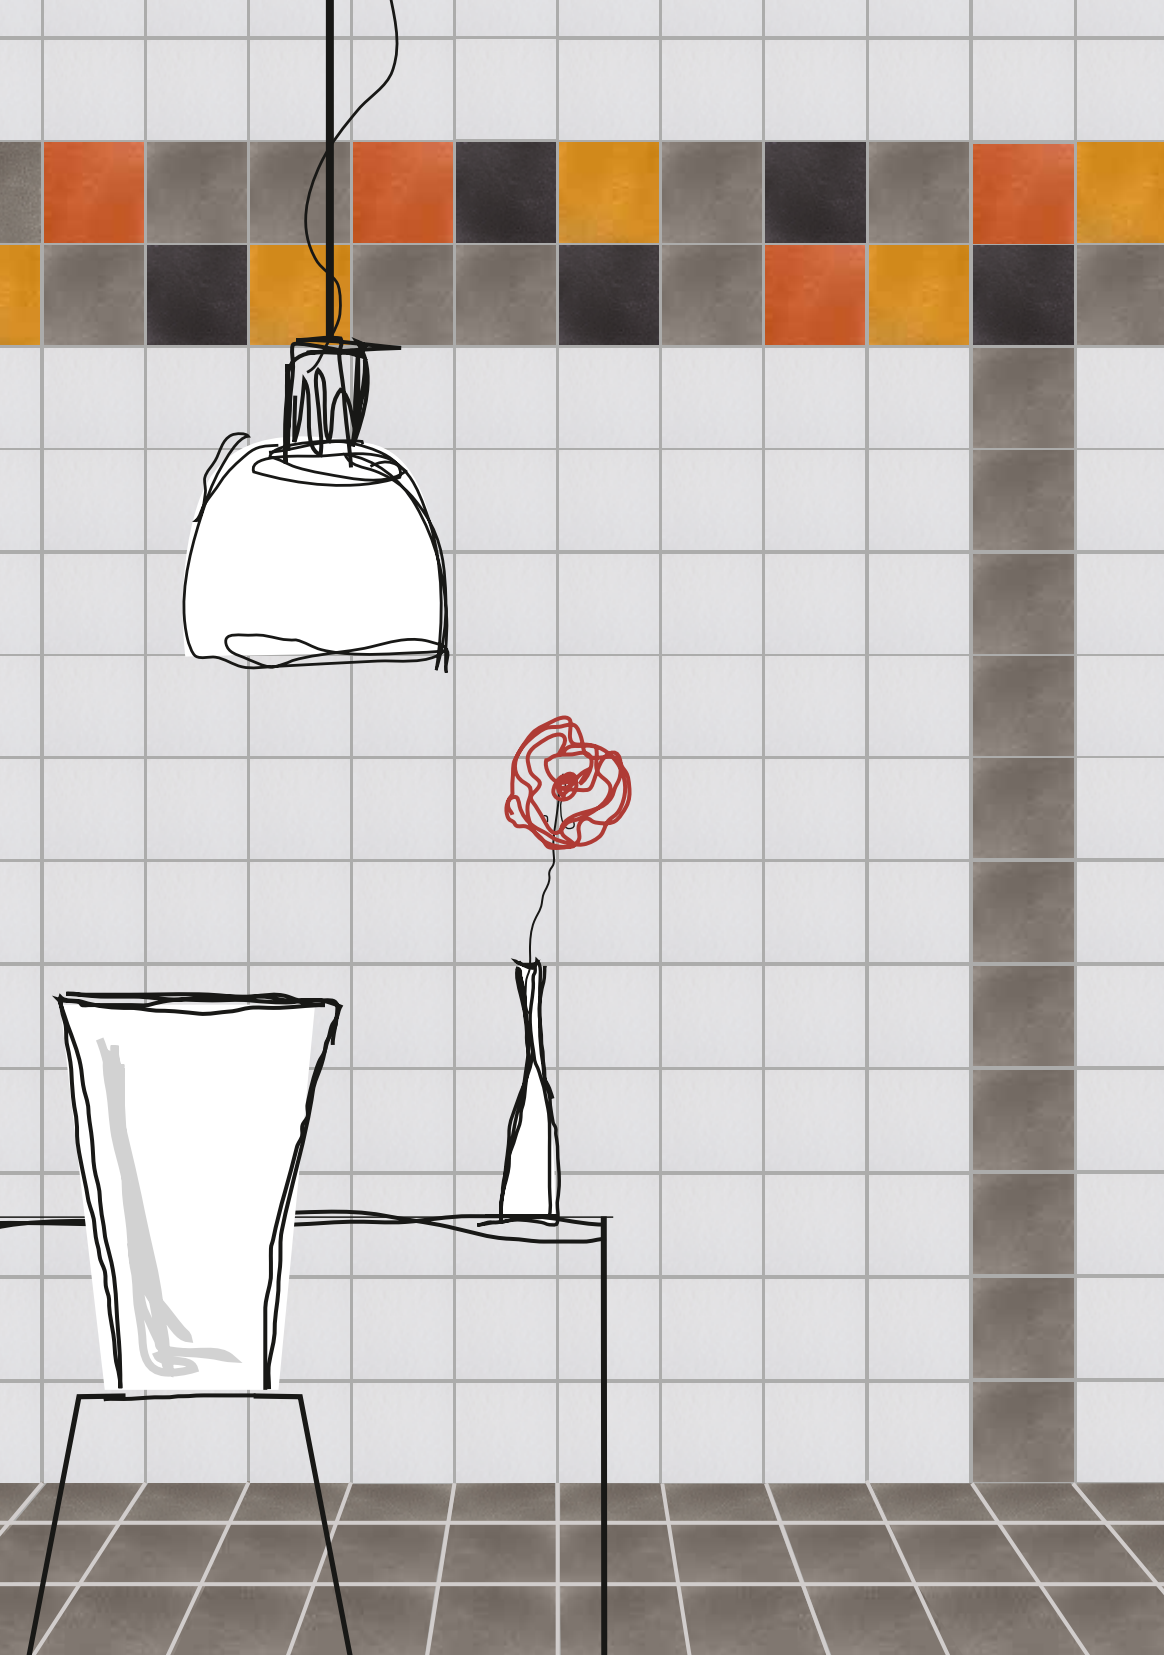

# GOLVABIA OPERA

---

VIT art. nr. 361201

VIT HÖRN art. nr. 361251

SILVER art. nr. 361203

Opera är en våtpressad, extruderad platta i granitkeramik i format 12x12. Med Opera kan du skapa klassiska väggar och golv som ger ett gediget intryck som håller länge.

Färgskalan består av 10 nyanser, såväl klassiska som trendiga. En viktig detalj är att serien har en vit hörnplatta som ger snygga ytterhörn.

QUARTZGRÅ art. nr. 361204

ANTRACITE art. nr. 361205

SVART art. nr. 361202

AQUA art. nr. 361208

KOBOLTBLÅ art. nr. 361207

SENAP art. nr. 361209

MOCCA art. nr. 361210

RÖSTRÖD art. nr. 361206

Opera är en keramikplatta som passar till det mesta, väggar och golv, inomhus och utomhus